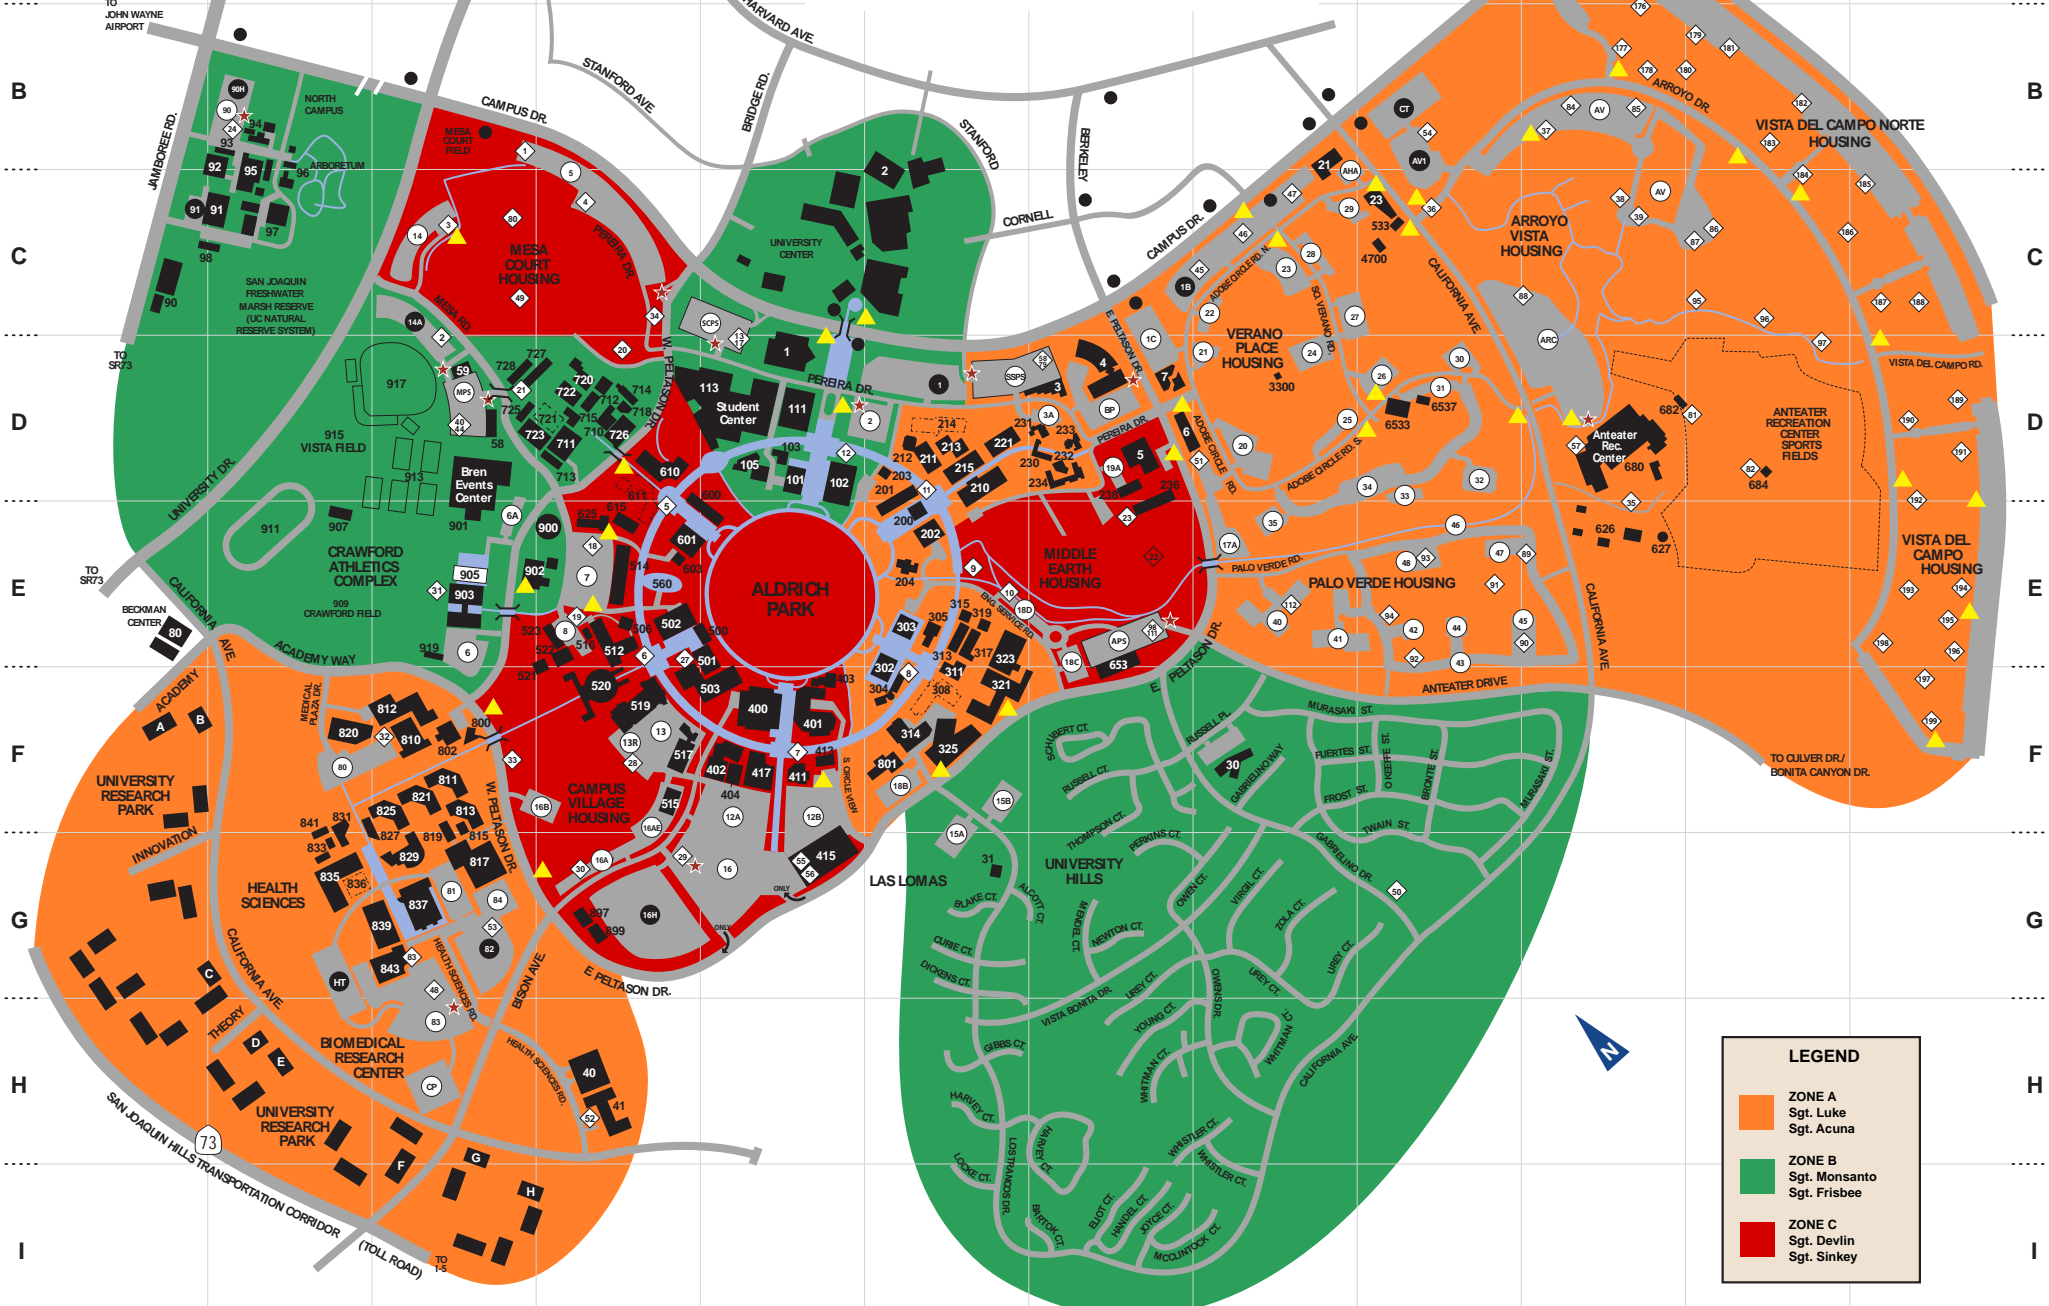

UCIRVINE | UNIVERSITY of CALIFORNIA

1
A
MEDICAL CENTER

LEGEND	
■	ZONE A Sgt. Luke Sgt. Acuna
■	ZONE B Sgt. Monsanto Sgt. Frisbee
■	ZONE C Sgt. Devlin Sgt. Sinkey